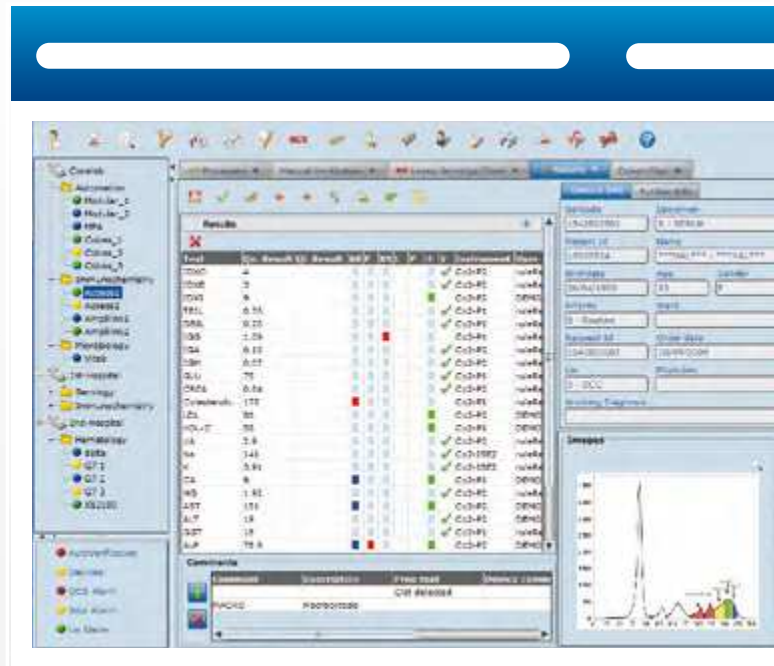

LISTE DE TRAVAIL ET ROUTAGE

Le moteur de règles **HALIA** optimise les listes de travail et les procédures de routage pour réaliser les analyses demandées. Il soutient également les systèmes automatisés ouverts pour permettre au laboratoire d'augmenter son efficacité.

TESTS REFLEXES ET REPASSAGES

Les tests réflexes et les repassages automatiques peuvent être déclenchés automatiquement par le moteur de règles. En environnement Multi-labo, HALIA peut piloter les repassages sur différents automates répartis dans différents laboratoires.

CALIBRATION ET MAINTENANCE

HALIA comporte une gestion des maintenances et des calibrations des instruments. Le personnel du laboratoire dispose ainsi d'un planning et d'une traçabilité des maintenances de tous ses appareils ou équipements.

Le moteur de règles est le cœur de la solution HALIA. Il fonctionne en tâche de fond pour garantir les meilleures performances sur toutes les activités du laboratoire (automatisées, partiellement automatisées ou non automatisées).