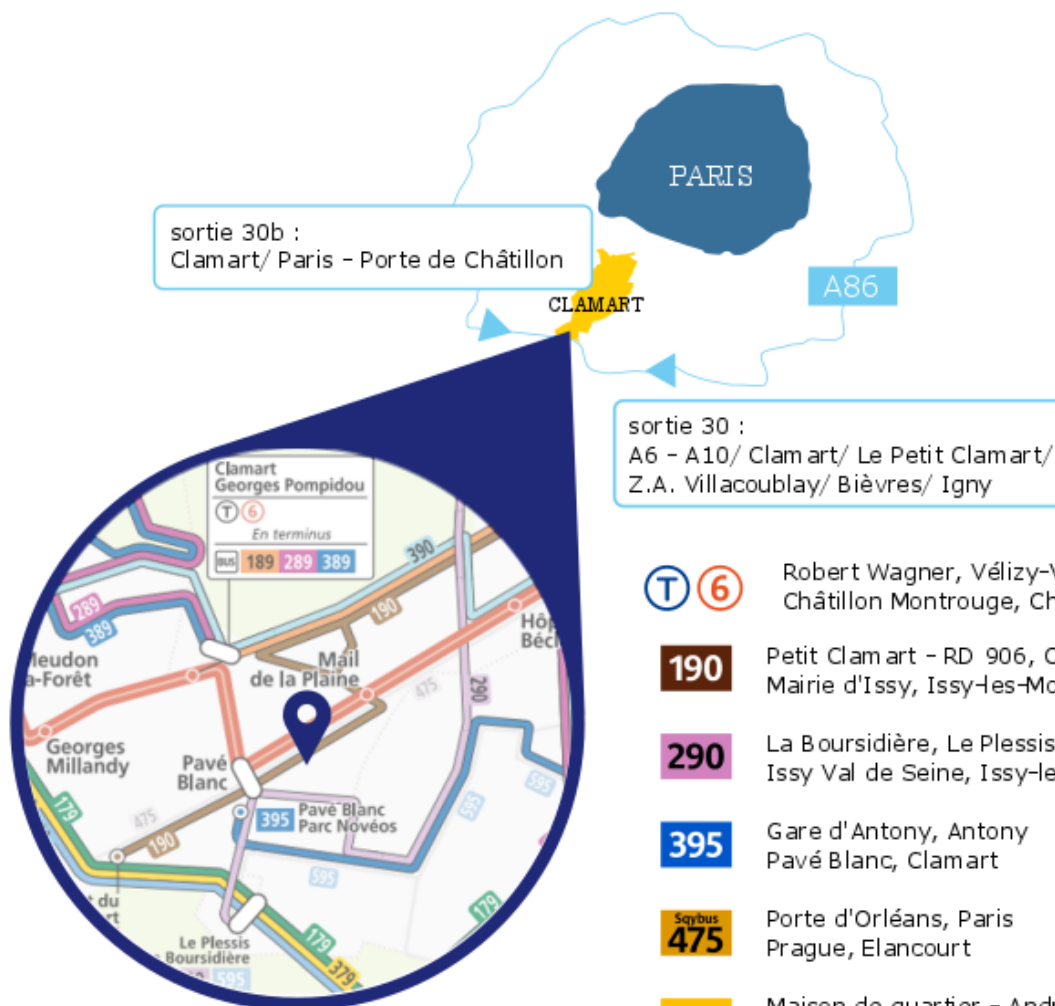

# Plan d'accès

## Pentagone Plaza

381 avenue du Général de Gaulle  
92140 CLAMART

# Plan d'accès au parking visiteur et à l'accueil du Pentagone Plaza